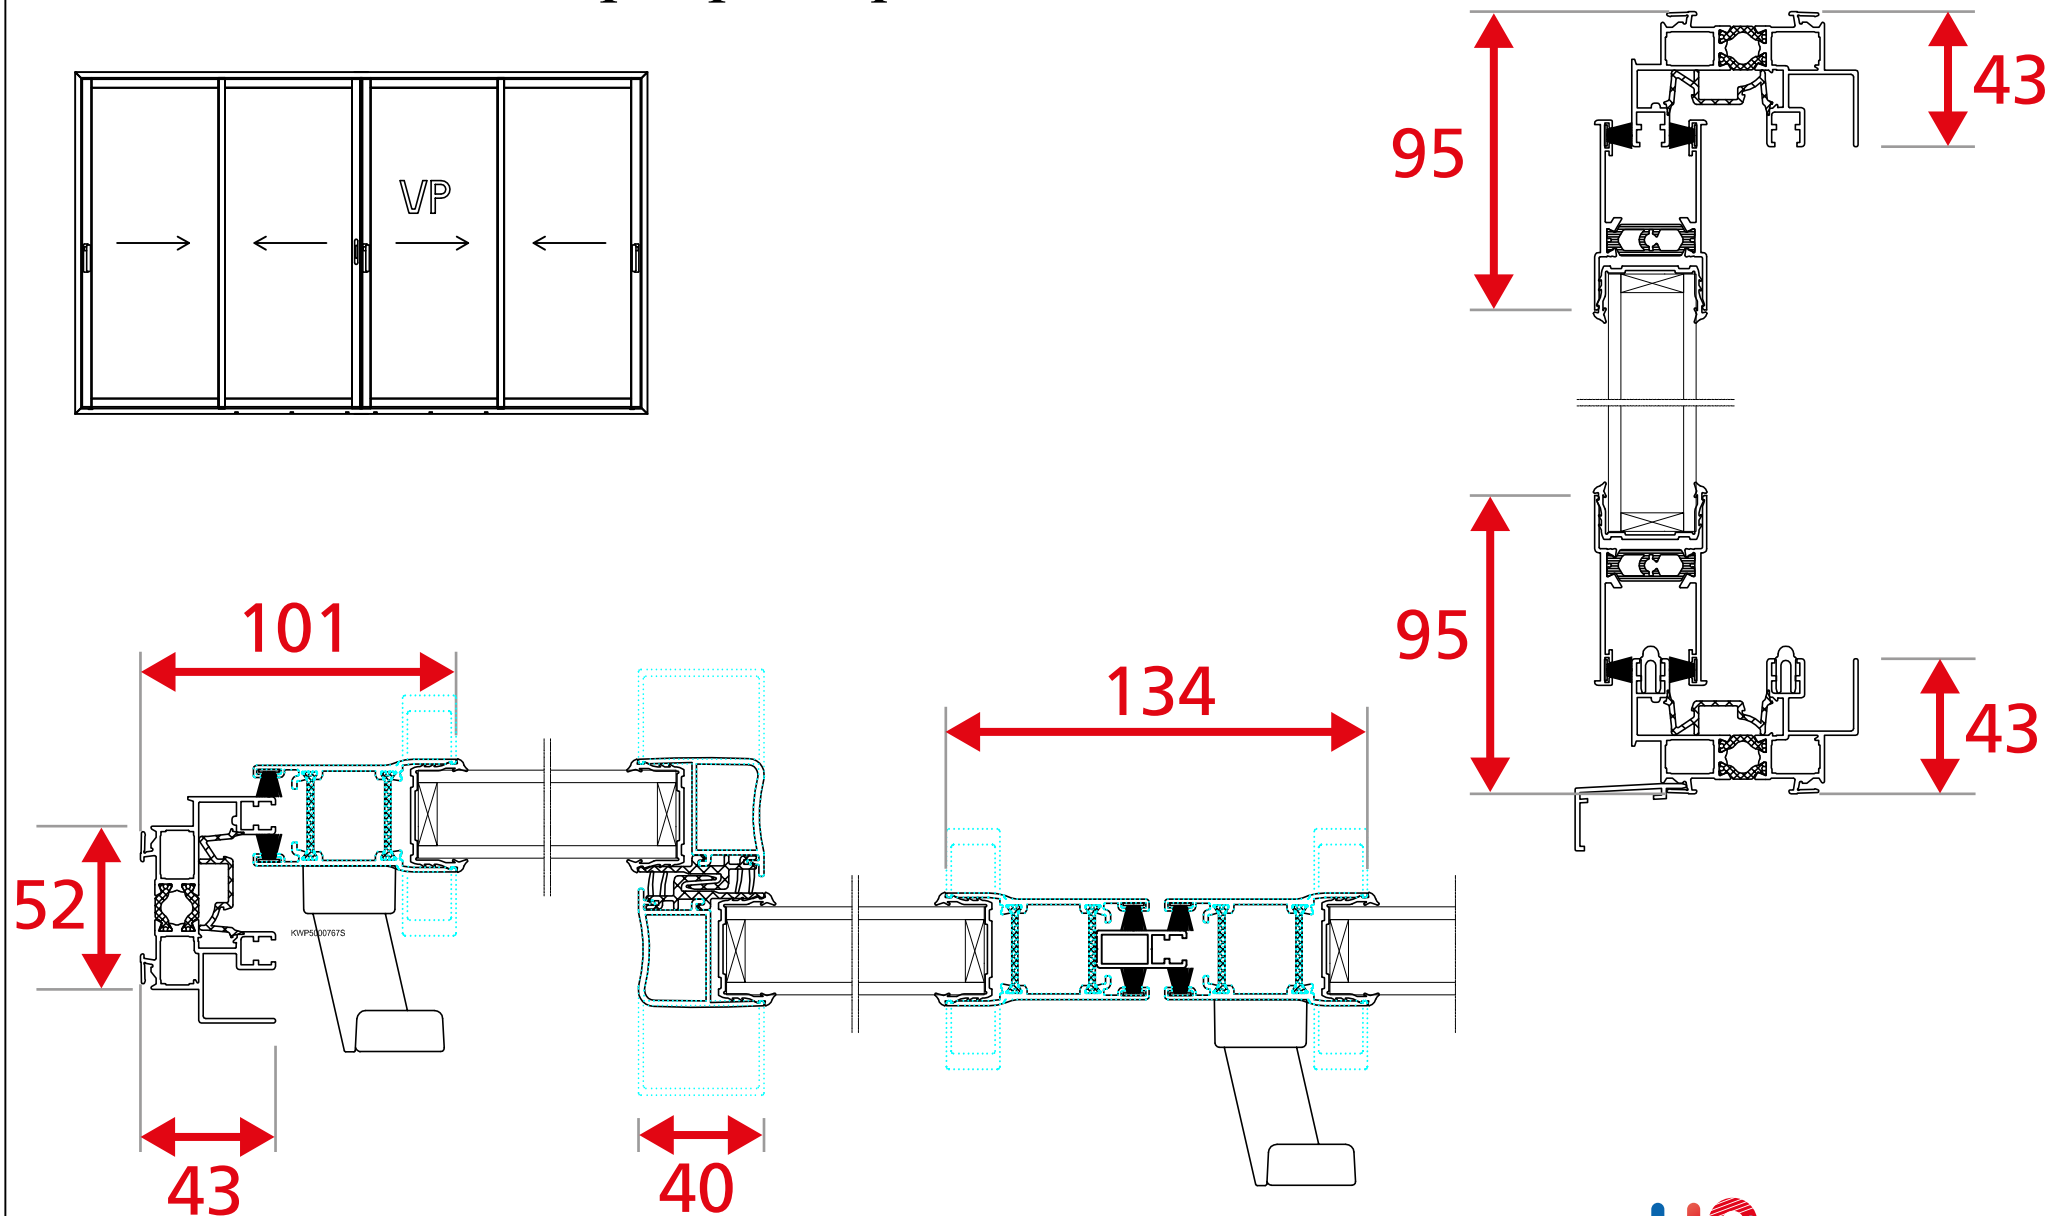

Coulissant Gamme 52mm Dormant de 52mm périphérique

Encombrement des masses ALU

Coulissant Gamme 52mm

Dormant Monobloc périphérique

Encombrement des masses ALU

Appui 143 : Dt95 / Dt115
Appui 183 : Dt135 / Dt155