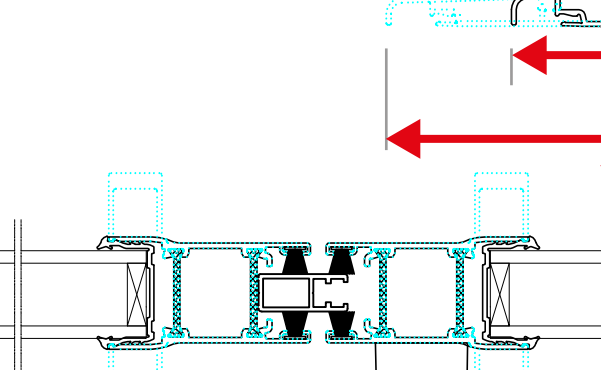

Coulissant Gamme 52mm Dormant de 52mm périphérique

Encombrement des masses ALU

Coulissant Gamme 52mm

Dormant Monobloc périphérique

Encombrement des masses ALU

Appui 143 : Dt95 / Dt115
Appui 183 : Dt135 / Dt155