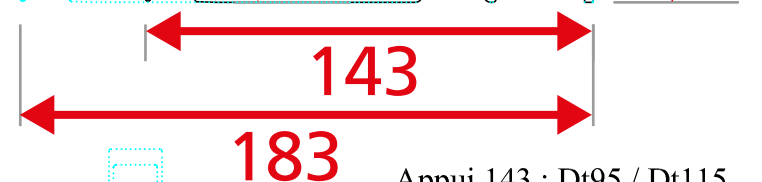

Coulissant Gamme 52mm Dormant de 52mm périphérique

Encombrement des masses ALU

Coulissant Gamme 52mm

Dormant Monobloc périphérique

Encombrement des masses ALU

Appui 143 : Dt95 / Dt115
Appui 183 : Dt135 / Dt155