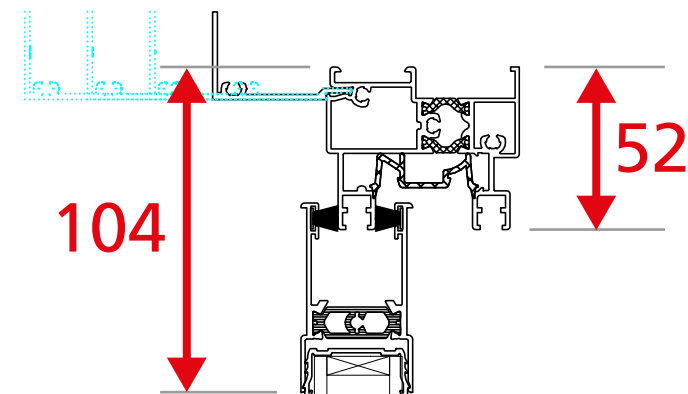

Coulissant Gamme 52mm Dormant de 52mm périphérique

Encombrement des masses ALU

Coulissant Gamme 52mm

Dormant Monobloc périphérique

Encombrement des masses ALU

Appui 143 : Dt95 / Dt115
Appui 183 : Dt135 / Dt155