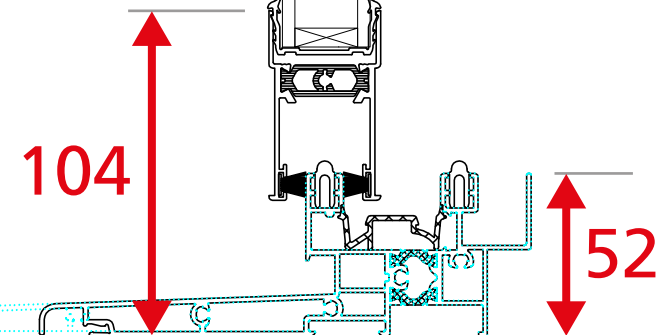

Coulissant Gamme 52mm Dormant de 52mm périphérique

Encombrement des masses ALU

Coulissant Gamme 52mm

Dormant Monobloc périphérique

Encombrement des masses ALU

Appui 143 : Dt95 / Dt115
Appui 183 : Dt135 / Dt155