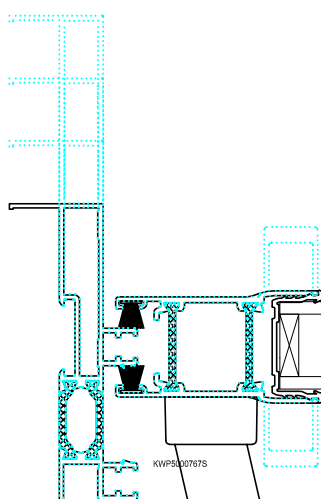

Coulissant Gamme 52mm Dormant de 52mm périphérique

Encombrement des masses ALU

Coulissant Gamme 52mm

Dormant Monobloc périphérique

Encombrement des masses ALU

Appui 143 : Dt95 / Dt115
Appui 183 : Dt135 / Dt155