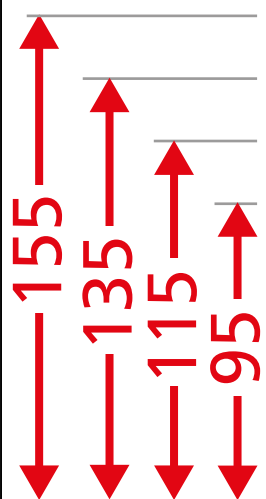

Coulissant Gamme 52mm Dormant de 52mm périphérique

Encombrement des masses ALU

Coulissant Gamme 52mm

Dormant Monobloc périphérique

Encombrement des masses ALU

Appui 143 : Dt95 / Dt115
Appui 183 : Dt135 / Dt155